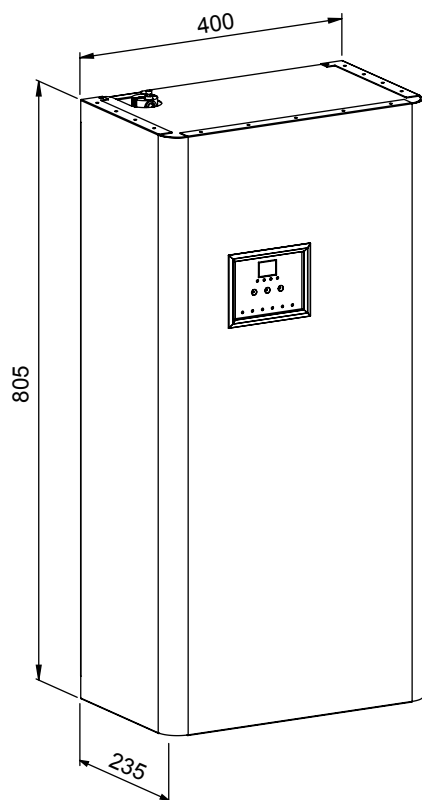

## Separátory nečistot (kompletní nabídka na straně 78)

Separátor nečistot s magnetem 3/4"	Separátor nečistot s magnetem a filtrem 3/4"	Separátor SLIM s magnetem - s etážkou 3/4"	Separátor SLIM s magnetem - přímý 3/4"
			
Obj. č. 43566	Obj. č. 43684	Obj. č. 43755	Obj. č. 43754
1 790 Kč	2 790 Kč	2 190 Kč	1 900 Kč

## Rozměry a připojení kotle

- 1 Vstup vratné vody, G 3/4" vnější
- 2 Výstup pojistného ventilu
- 3 Výstup topné vody, G 3/4" vnější
- 4 Vstup pro dopouštění systému, G 1/2" vnější
- 5 Průchodka přívodního el. kabelu