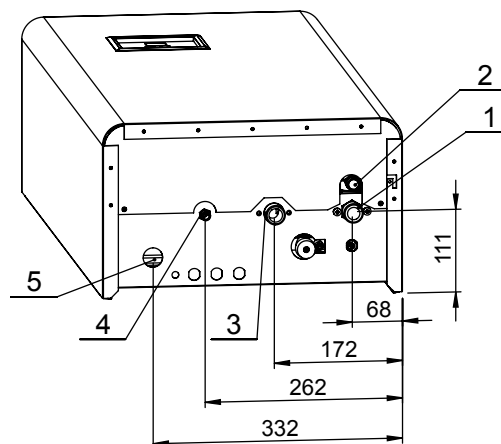

## Separátory nečistot (kompletní nabídka na straně 78)

Separátor nečistot s magnetem 3/4"	Separátor nečistot s magnetem a filtrem 3/4"	Separátor SLIM s magnetem - s etážkou 3/4"	Separátor SLIM s magnetem - přímý 3/4"
			
Obj. č. 43566	Obj. č. 43684	Obj. č. 43755	Obj. č. 43754
1 790 Kč	2 790 Kč	2 190 Kč	1 900 Kč

## Rozměry a připojení kotle

- 1 Vstup vratné vody, G 3/4" vnější
- 2 Výstup pojistného ventilu
- 3 Výstup topné vody, G 3/4" vnější
- 4 Vstup pro dopouštění systému, G 1/2" vnější
- 5 Průchodka přívodního el. kabelu