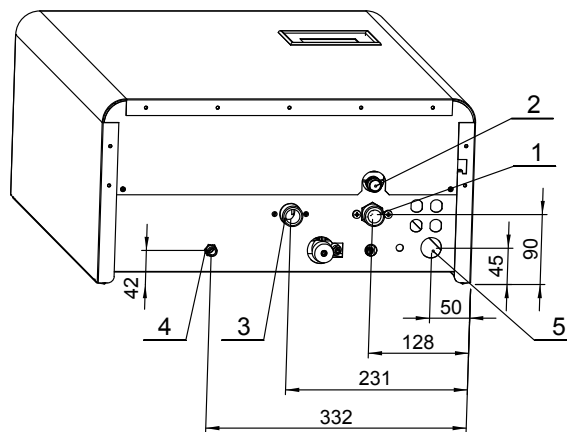

Nástěnné elektrokotle THERM

Rozměry a připojení kotle

- 1 Vstup vratné vody, G 3/4" vnější
- 2 Výstup pojistného ventilu
- 3 Výstup topné vody, G 3/4" vnější
- 4 Vstup pro dopouštění systému, G 1/2" vnější
- 5 Průchodka přívodního el. kabelu