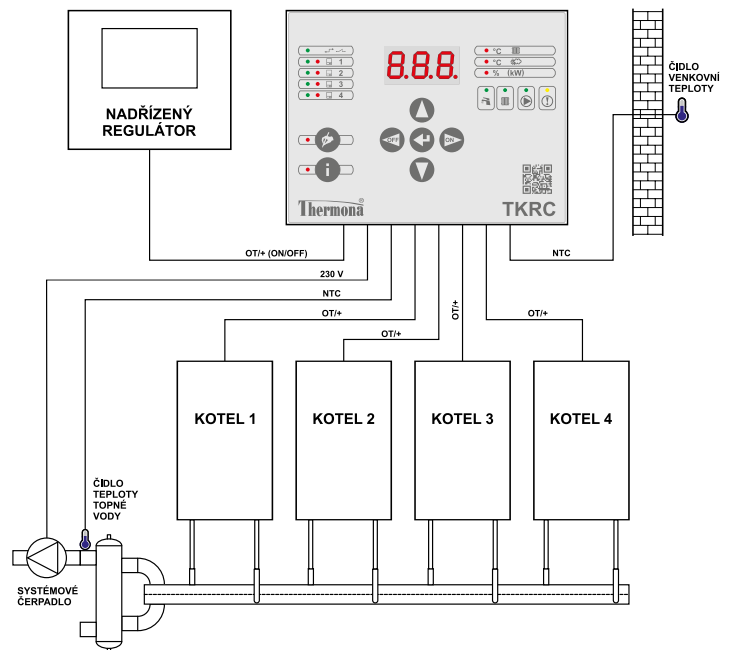

Kaskádový regulátor THERM TKRC

Regulátor THERM TKRC je určen pro řízení kaskády až čtyř kotlů Thermona. Do kaskády lze připojit všechny kotle THERMONA s automatikou DIMS, H-DIMS, všechny kondenzační kotle THERMONA a elektrokotle řady THERM EL.

- Řízení kaskády až čtyř kotlů
- Měření teploty výstupní vody z kaskády čidlem NTC
- Spínání systémového čerpadla kaskády
- Možnost připojení čidla NTC pro měření venkovní teploty
- Možnost přebírání údaje o venkovní teplotě od některého z řízených kotlů
- Podpora ohřevu TV řízeného podřízenými kotle
- Možnost řízení kaskády nadřízeným regulátorem OT/+
- Možnost autonomního provozu - řízení regulátorem ON/OFF (beznapěťový kontakt) nebo ekvitermní regulace s blokováním provozu beznapěťovým kontaktem
- Vestavěný třímístný numerický displej a klávesnice se sedmi tlačítky
- Provozní a poruchová signalizace pomocí LED
- Napájení ze sítě, univerzální napájecí zdroj 120 – 230 Vst, 50 – 60 Hz
- Montáž na stěnu, odolná kompaktní skříňka

Blokové schéma kaskádového regulátoru THERM TKRC

Obj. číslo	Označení	Název položky	Doporučená cena bez DPH
 43797	SADA TKRC	Sada regulace kotelny (regulátor TKRC, venkovní čidlo, systémové teplotní čidlo).	6 900 Kč