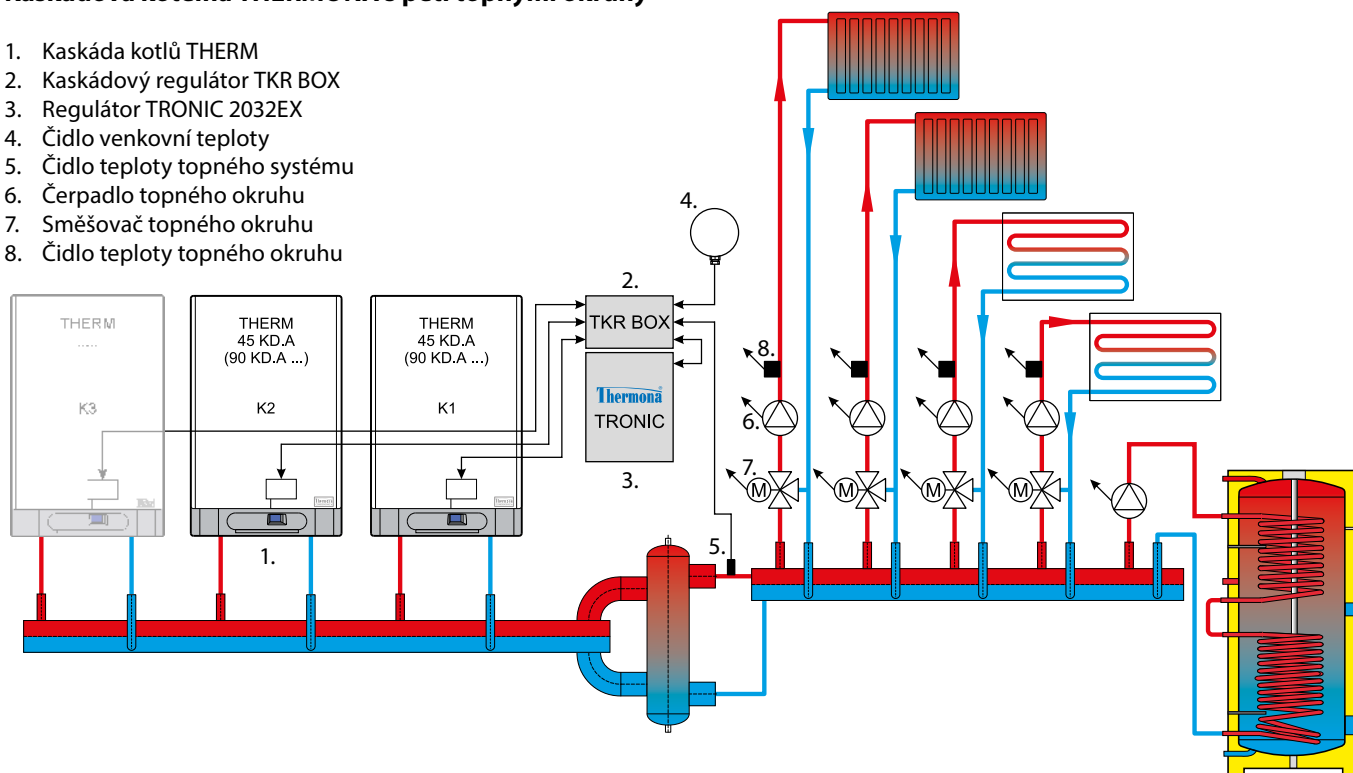

## Regulátor TRONIC 2032EX

VIII

Thermona nabízí ve svém portfoliu zboží a služeb také možnost výstavby kotelen na klíč. Proto vyvinula společně s dodavatelem vlastní systém měření a regulace kotelen včetně zabezpečení. Tento systém je variantou kompletního systému MaR za přijatelné ceny. Systém regulace TRONIC 2032EX.

Samostatným produktem je podružný rozvaděč, který obsahuje samotný regulátor pro řízení 1 až 4 topných okruhů, elektrické zabezpečení komponentů kotelny, včetně systémového čerpadla, cirkulačního čerpadla TV a servopohonů směšovací ventilů. V ceně nejsou čidla zabezpečení kotelny, servopohony ani kaskádový regulátor TKR BOX.

Tento systém je možné rozšířit o další topné okruhy přidáním modulu vstupů a výstupů. Pro více než 4 topné okruhy je to nejjednodušší řešení. Regulátor TRONIC 2032EX umožňuje dispečerizaci kotelny a vzdálenou správu.

### Kaskádová kotelná THERMONA s pěti topnými okruhy

1. Kaskáda kotlů THERM
2. Kaskádový regulátor TKR BOX
3. Regulátor TRONIC 2032EX
4. Čidlo venkovní teploty
5. Čidlo teploty topného systému
6. Čerpadlo topného okruhu
7. Směšovač topného okruhu
8. Čidlo teploty topného okruhu